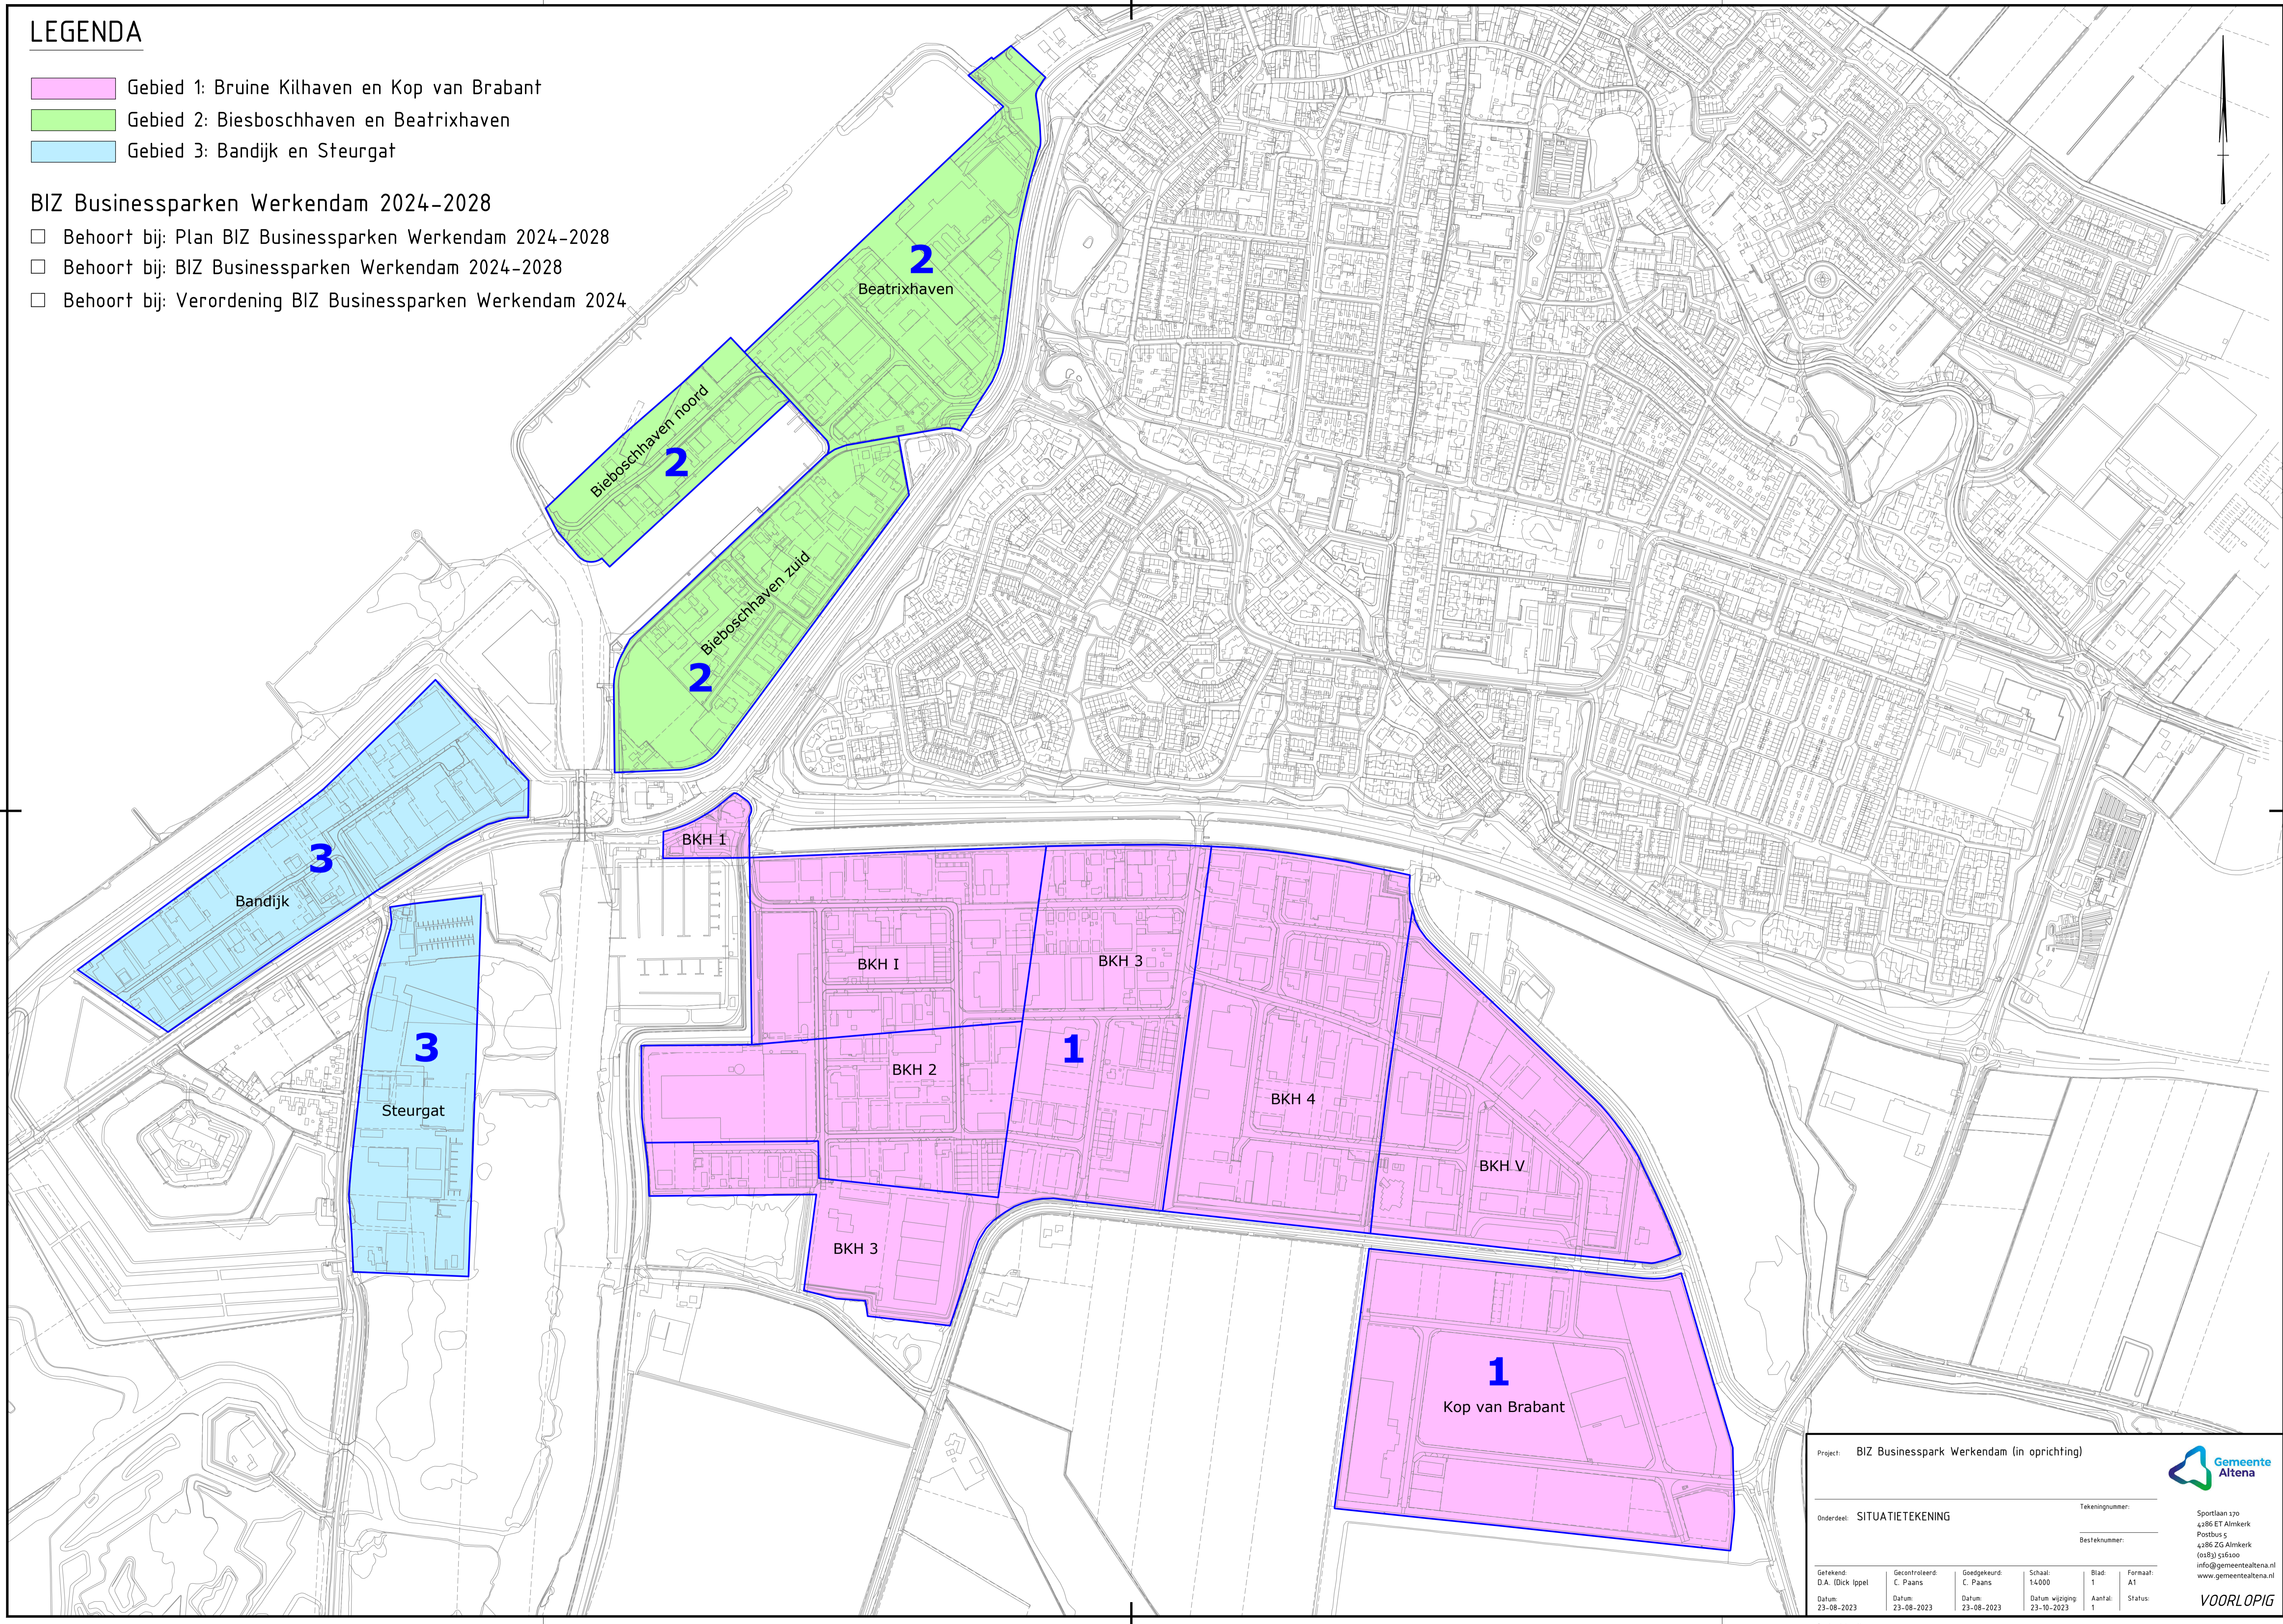

LEGENDA

- Gebied 1: Bruine Kilhaven en Kop van Brabant
- Gebied 2: Biesboschhaven en Beatrixhaven
- Gebied 3: Bandijk en Steurgat

BIZ Businessparken Werkendam 2024-2028

- Behoort bij: Plan BIZ Businessparken Werkendam 2024-2028
- Behoort bij: BIZ Businessparken Werkendam 2024-2028
- Behoort bij: Verordening BIZ Businessparken Werkendam 2024

Project: BIZ Businesspark Werkendam (in oprichting)

Onderdeel: SITUATIETEKENING

Tekeningnummer: _____

Besteknummer: _____

Getekend: D.A. (Dick Ippel)	Gecontroleerd: C. Paans	Goedgekeurd: C. Paans	Schaal: 1:1000	Blad: 1	Formaat: A1
Datum: 23-08-2023	Datum: 23-08-2023	Datum: 23-08-2023	Datum wijziging: 23-10-2023	Aantal: 1	Status: _____

VOORLOPIG