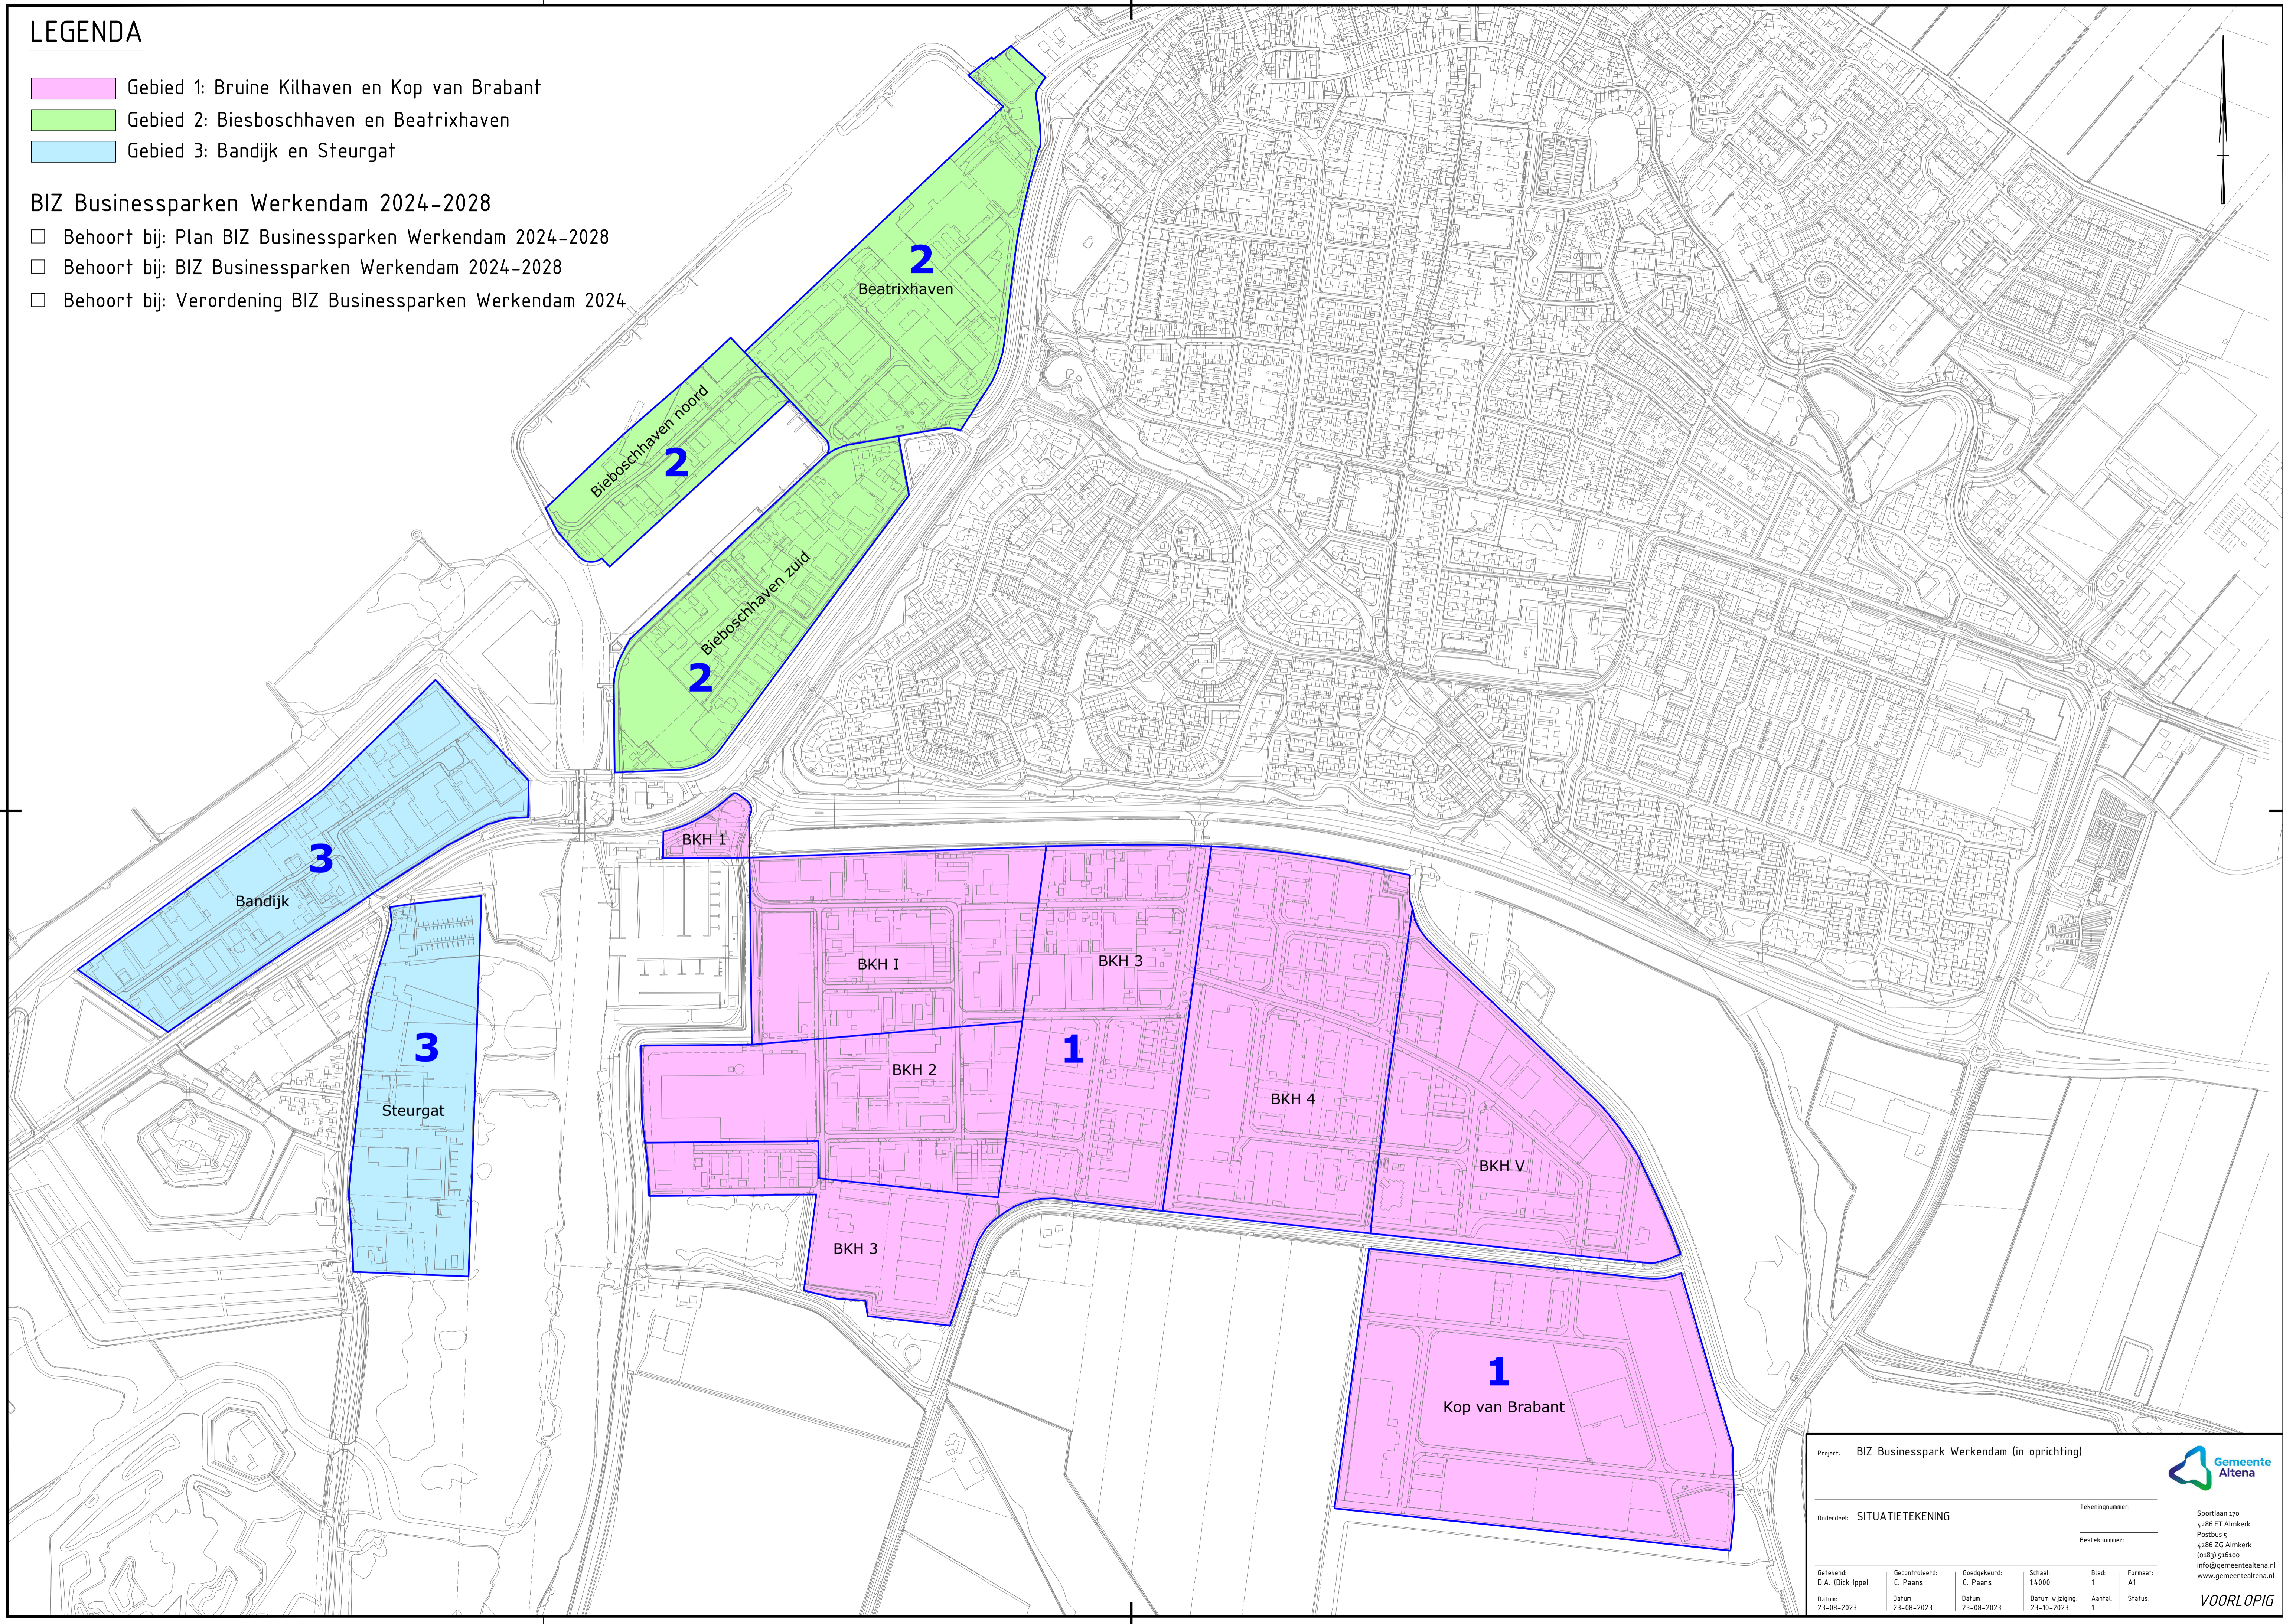

LEGENDA

-  Gebied 1: Bruine Kilhaven en Kop van Brabant
-  Gebied 2: Biesboschhaven en Beatrixhaven
-  Gebied 3: Bandijk en Steurgat

BIZ Businessparken Werkendam 2024-2028

- Behoort bij: Plan BIZ Businessparken Werkendam 2024-2028
- Behoort bij: BIZ Businessparken Werkendam 2024-2028
- Behoort bij: Verordening BIZ Businessparken Werkendam 2024

Project: BIZ Businesspark Werkendam (in oprichting)

Onderdeel: SITUATIETEKENING

Tekeningnummer: _____

Besteknummer: _____

Getekend: D.A. (Dick Ippel)	Gecontroleerd: C. Paans	Goedgekeurd: C. Paans	Schaal: 1:1000	Blad: 1	Formaat: A1
Datum: 23-08-2023	Datum: 23-08-2023	Datum: 23-08-2023	Datum wijziging: 23-10-2023	Aantal: 1	Status: _____

VOORLOPIG